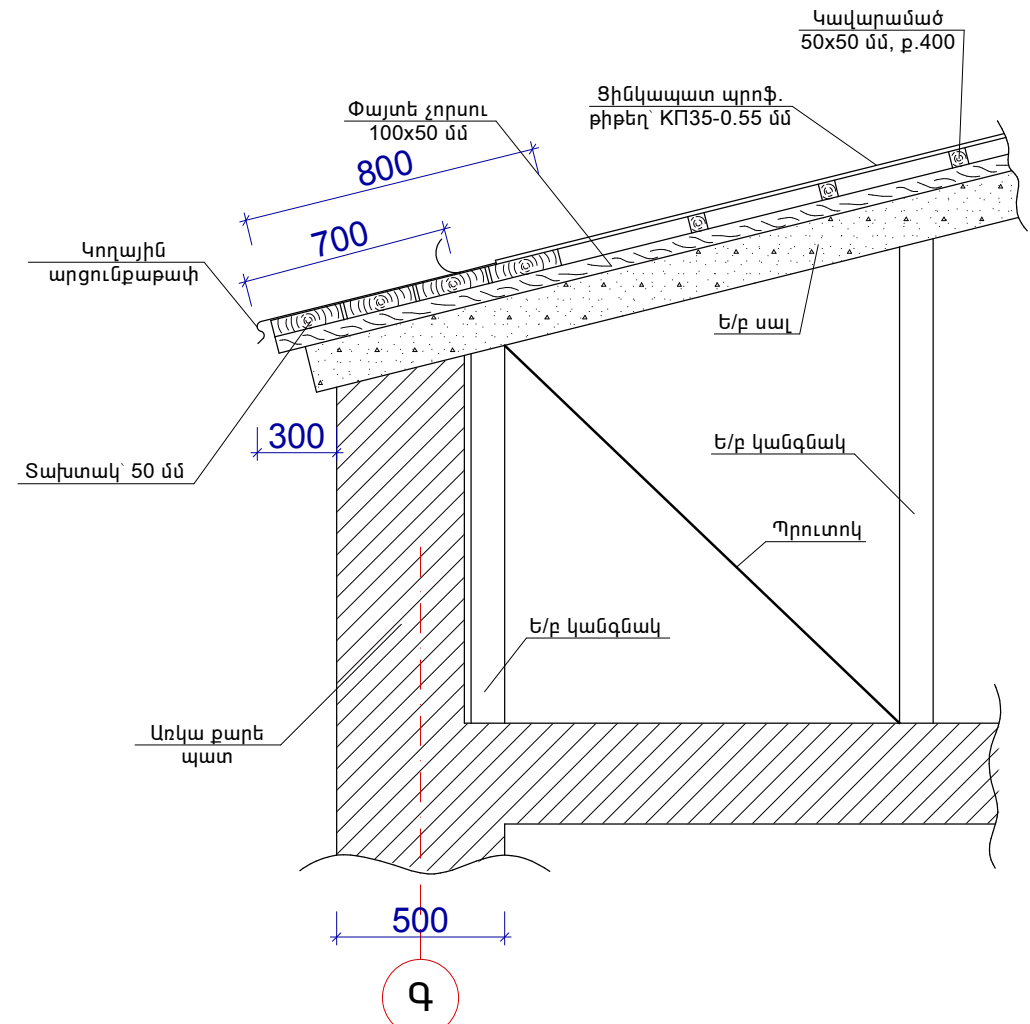

ՀԱՆԳՈՒՅՑ - 4  
Մ 1:25

ՀԱՆԳՈՒՅՑ - 1  
Մ 1:25

ՀԱՆԳՈՒՅՑ - 2  
Մ 1:25

ՀԱՆԳՈՒՅՑ - 3  
Մ 1:25

Նախ՝ գլ. ճարտ.	Հ. Հովսեփյան		ԵՐԵՎԱՆԻ ԲԱՆԱՍՏԱՆԱԿԱՆ ԿՈՄԻՏԵ	ՓՈՒԼ	ԹԵՐԹ	ԹԵՐԹԵՐ
Ճարտարագ.	Ս. Զուրբով		ԿՈՄԻՏԵ 41 ԲԱԶՄԱԲՆԱԿԱՐԱՆ ՇԵՆՔԻ ՏԱՆՔԻ ՀԻՄՆԱՆՈՐՈՂԱՄԱՆ ՆԱԽԱԳԾ	ԱՆ	10	11
			ՀԱՆԳՈՒՅՑ-1,2,3,4 Մ 1:25	«ՍՈՒՖԵՏ» ՍՊՂ		