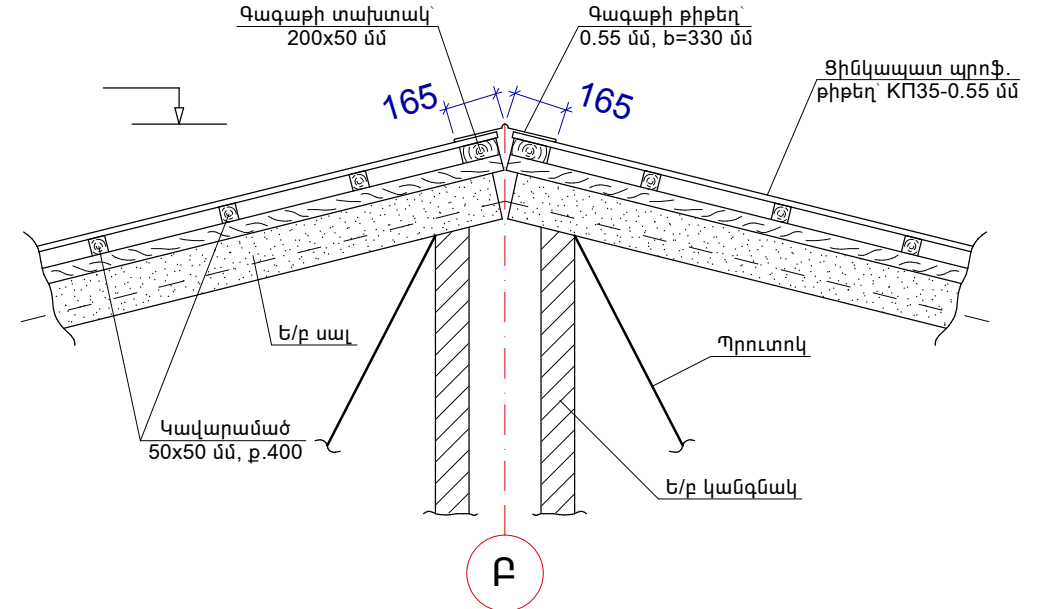

ՀԱՆԳՈՒՅՑ - 4  
Մ 1:25

ՀԱՆԳՈՒՅՑ - 1  
Մ 1:25

ՀԱՆԳՈՒՅՑ - 2  
Մ 1:25

ՀԱՆԳՈՒՅՑ - 3  
Մ 1:25

Նախ՝ գլ. ճարտ.	Հ. Հովսեփյան		ԵՐԵՎԱՆԻ ԲԱՆԱՍՏԱՆԱԿԱՆ ԿՈՄԻՏԵ	ՓՈՒԼ	ԹԵՐԹ	ԹԵՐԹԵՐ
Ճարտարագ.	Ս. Զուրբով		ԿՈՄԻՏԵ 41 ԲԱԶՄԱԲՆԱԿԱՐԱՆ ՇԵՆՔԻ ՏԱՆՔԻ ՀԻՄՆԱՆՈՐՈՂԱՄԱՆ ՆԱԽԱԳԾ	ԱՆ	10	11
			ՀԱՆԳՈՒՅՑ-1,2,3,4 Մ 1:25	«ՍՈՒՖԵՏ» ՍՊՂ		