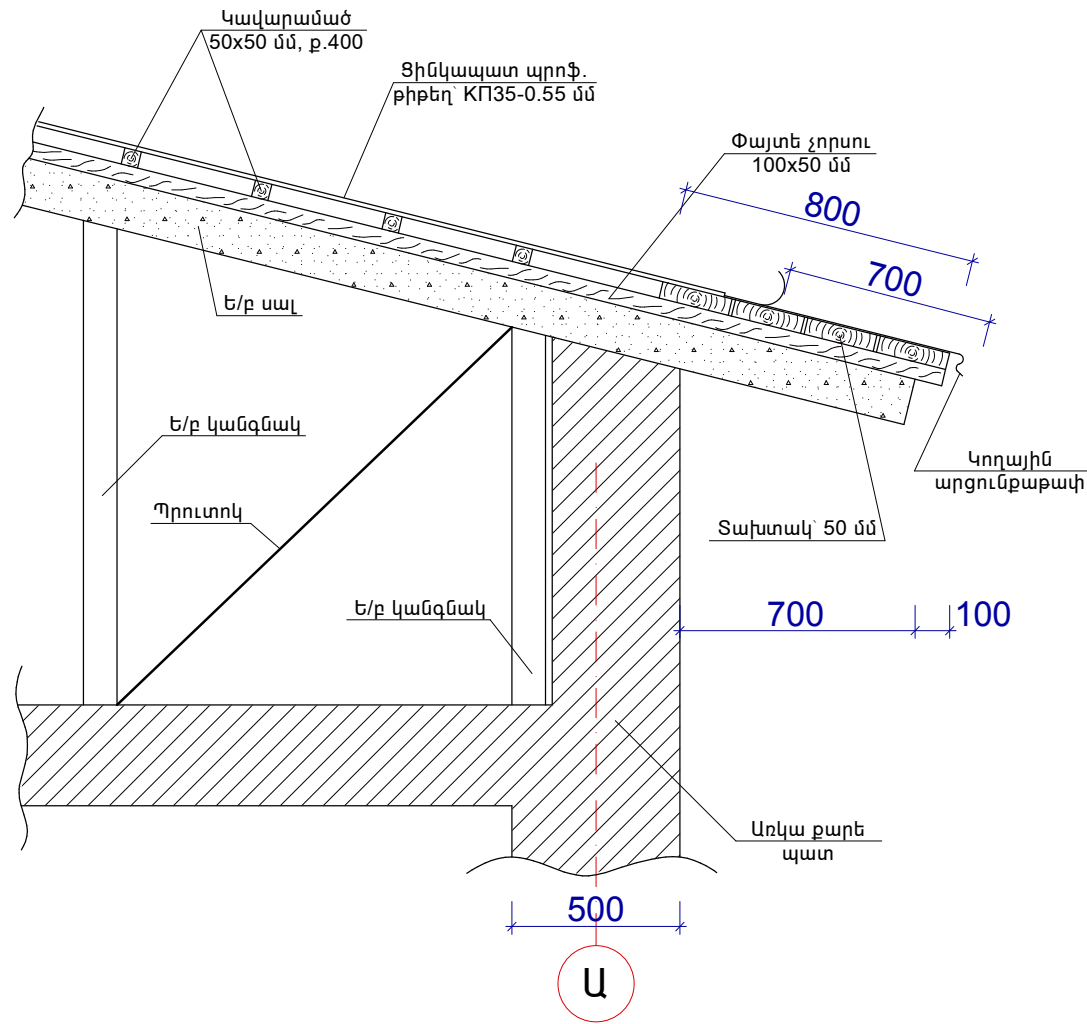

ՀԱՆԳՈՒՅՑ - 4  
Մ 1:25

ՀԱՆԳՈՒՅՑ - 1  
Մ 1:25

ՀԱՆԳՈՒՅՑ - 2  
Մ 1:25

ՀԱՆԳՈՒՅՑ - 3  
Մ 1:25

Նախ՝ գլ. ճարտ.	Հ. Հովսեփյան		ԵՐԵՎԱՆԻ ԲԱՆԱՍՏԱՆԱԿԱՆ ԿՈՄԻՏԵ	ՓՈՒԼ	ԹԵՐԹ	ԹԵՐԹԵՐ
Ճարտարագ.	Ս. Զուրբով		ԿՈՄԻՏԵ 41 ԲԱԶՄԱԲՆԱԿԱՐԱՆ ՇԵՆՔԻ ՏԱՆՔԻ ՀԻՄՆԱՆՈՐՈՂԱՄԱՆ ՆԱԽԱԳԾ	ԱՆ	10	11
			ՀԱՆԳՈՒՅՑ-1,2,3,4 Մ 1:25	«ՍՈՒՖԵՏ» ՍՊՂ		