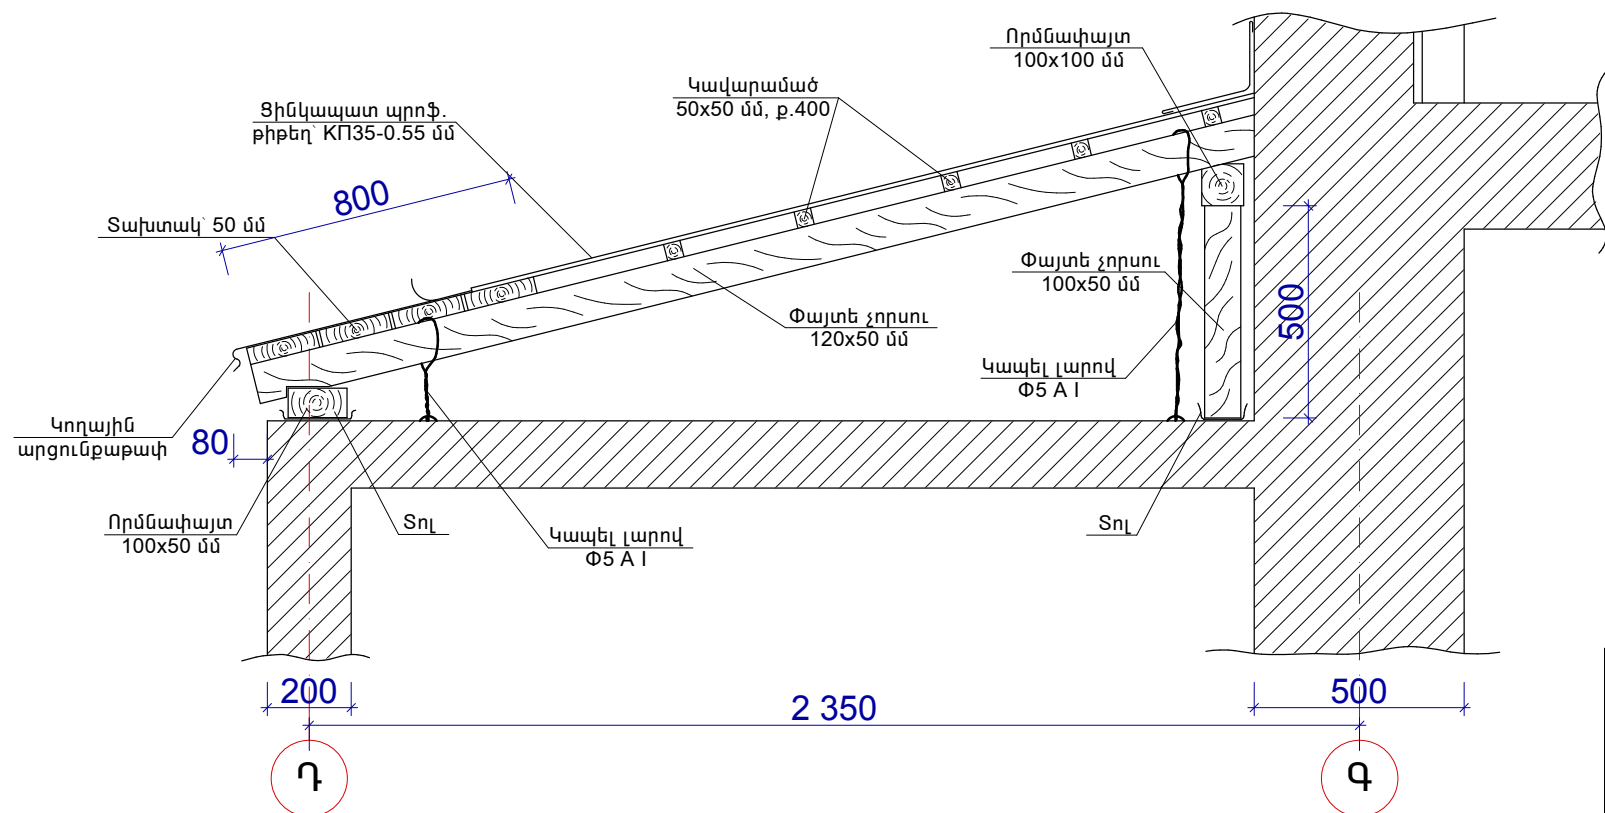

ՀԱՆԳՈՒՅՑ - 4  
Մ 1:25

ՀԱՆԳՈՒՅՑ - 1  
Մ 1:25

ՀԱՆԳՈՒՅՑ - 2  
Մ 1:25

ՀԱՆԳՈՒՅՑ - 3  
Մ 1:25

Նախ՝ գլ. ճարտ.	Հ. Հովսեփյան		ԵՐԵՎԱՆԻ ԲԱՆԱՍՏԱՆԱԿԱՆ ԿՈՄԻՏԵ	ՓՈՒԼ	ԹԵՐԹ	ԹԵՐԹԵՐ
Ճարտարագ.	Ս. Զուրբով		ԿՈՄԻՏԵ 41 ԲԱԶՄԱԲՆԱԿԱՐԱՆ ՇԵՆՔԻ ՏԱՆՔԻ ՀԻՄՆԱՆՈՐՈՂԱՄԱՆ ՆԱԽԱԳԾ	ԱՆ	10	11
			ՀԱՆԳՈՒՅՑ-1,2,3,4 Մ 1:25	«ՍՈՒՖԵՏ» ՍՊՂ		